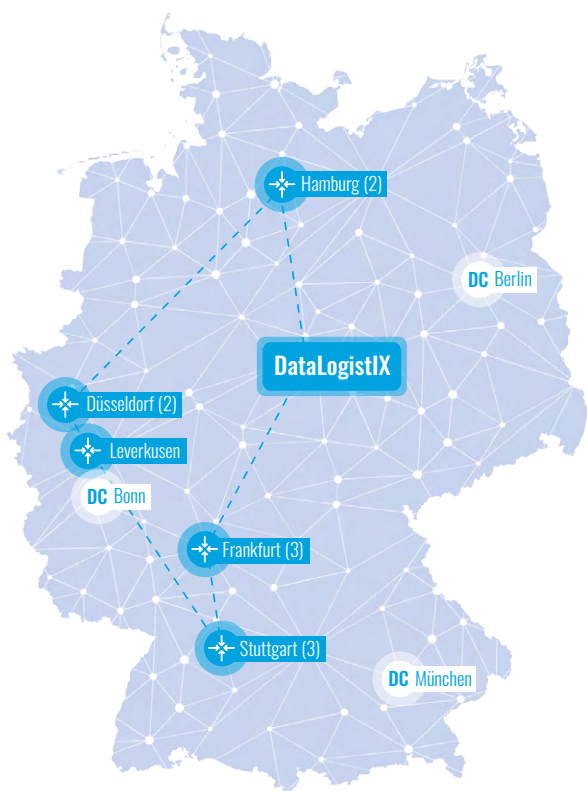

RECHENZENTRUM BER1

ITENOS steht für über 30 Jahre ICT-Erfahrung. Wir vertrauen ausschließlich auf State-of-the-Art-Technologien und setzen damit immer auf die beste Lösung.

Mit unserem neuen Rechenzentrumsstandort in Berlin vergrößern wir unser Netzwerk im Osten Deutschlands. Das Tier 3-Rechenzentrum bietet auf einer Fläche von mehr als 2.600 m² eine Leistung von 1.700 kW. Vor allem die pulsierende Start-up-Szene der Hauptstadt hat Bedarf an hochverfügbaren und hochsicheren Datacentern. Neben einer verkehrsgünstigen Lage bietet der neue Standort einen Bürobereich und ausreichend Parkmöglichkeiten.

RECHENZENTRUM BER1

Location

- Berlin
- Verkehrsgünstig nahe der A115 gelegen, 25 Minuten zum Hauptbahnhof und 30 Autominuten zum Flughafen Berlin Brandenburg
- Mehr als 2.600 m² Gesamtfläche
- 1.700 kW Leistung
- Tier 3-Rechenzentrum